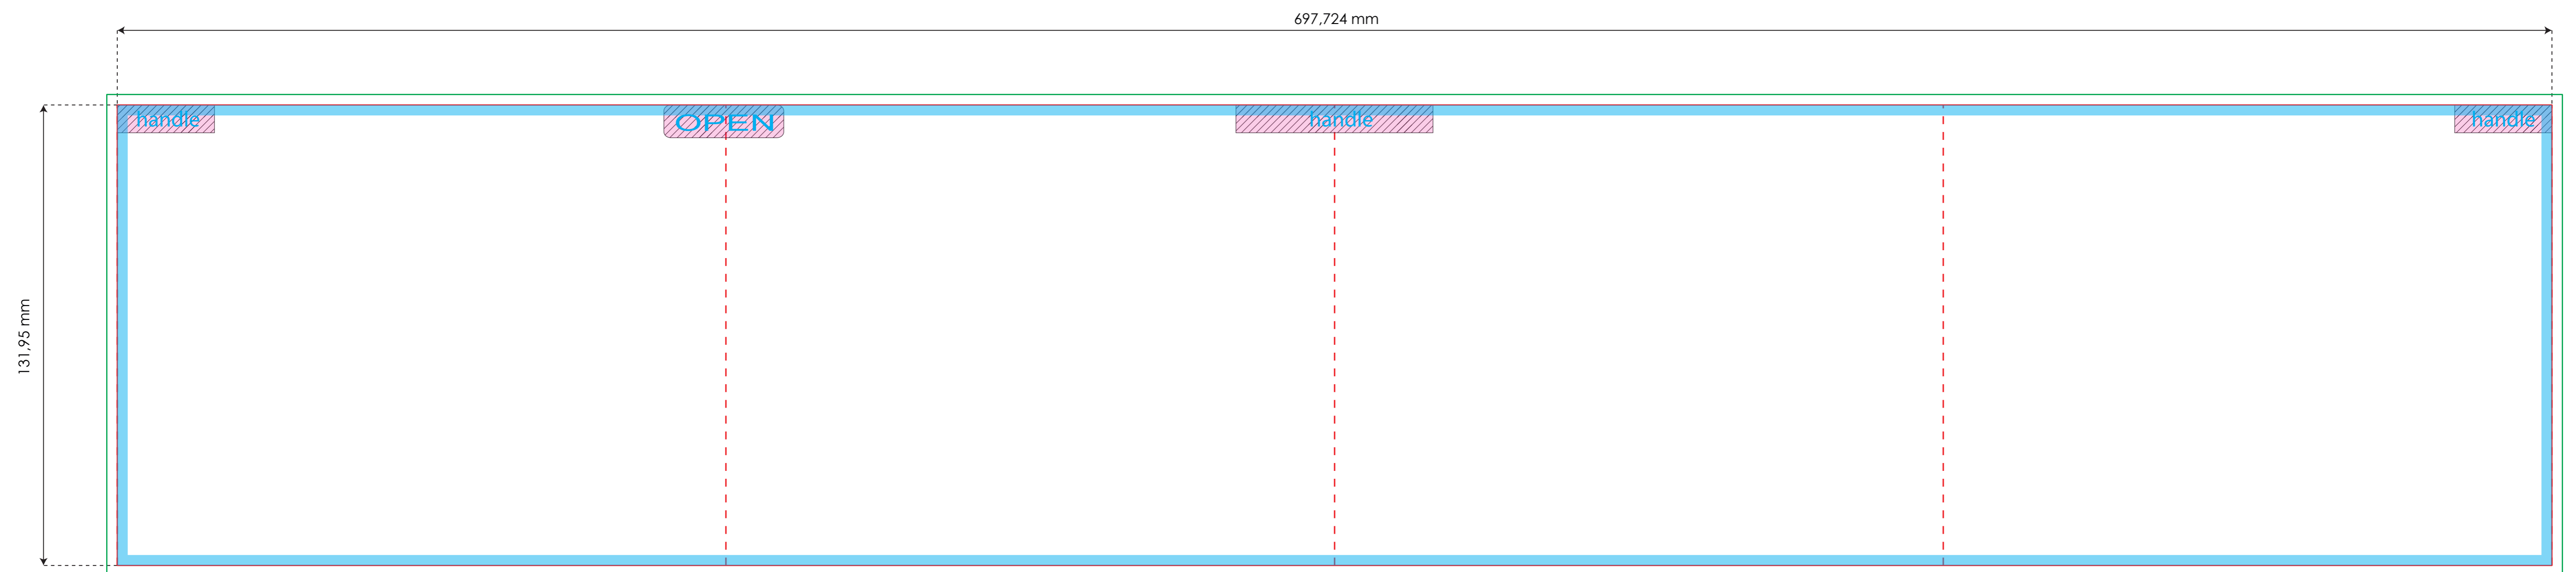

WYRYS PLAST SERVICE PACK - WIADRO W5ALNDL - FORMA 357 v1 - WYKROJNIK 1881-IML

— Wykrojnik - linia cięcia.

— Bezpieczna strefa. Wszystkie teksty i elementy graficzne takie jak logo, kody kreskowe, teksty powinny być odsunięte minimum o 3 mm od krawędzi cięcia.

— Spad - grafika wyciągnięta o 3 mm poza wykrojnik, na ścięcie.