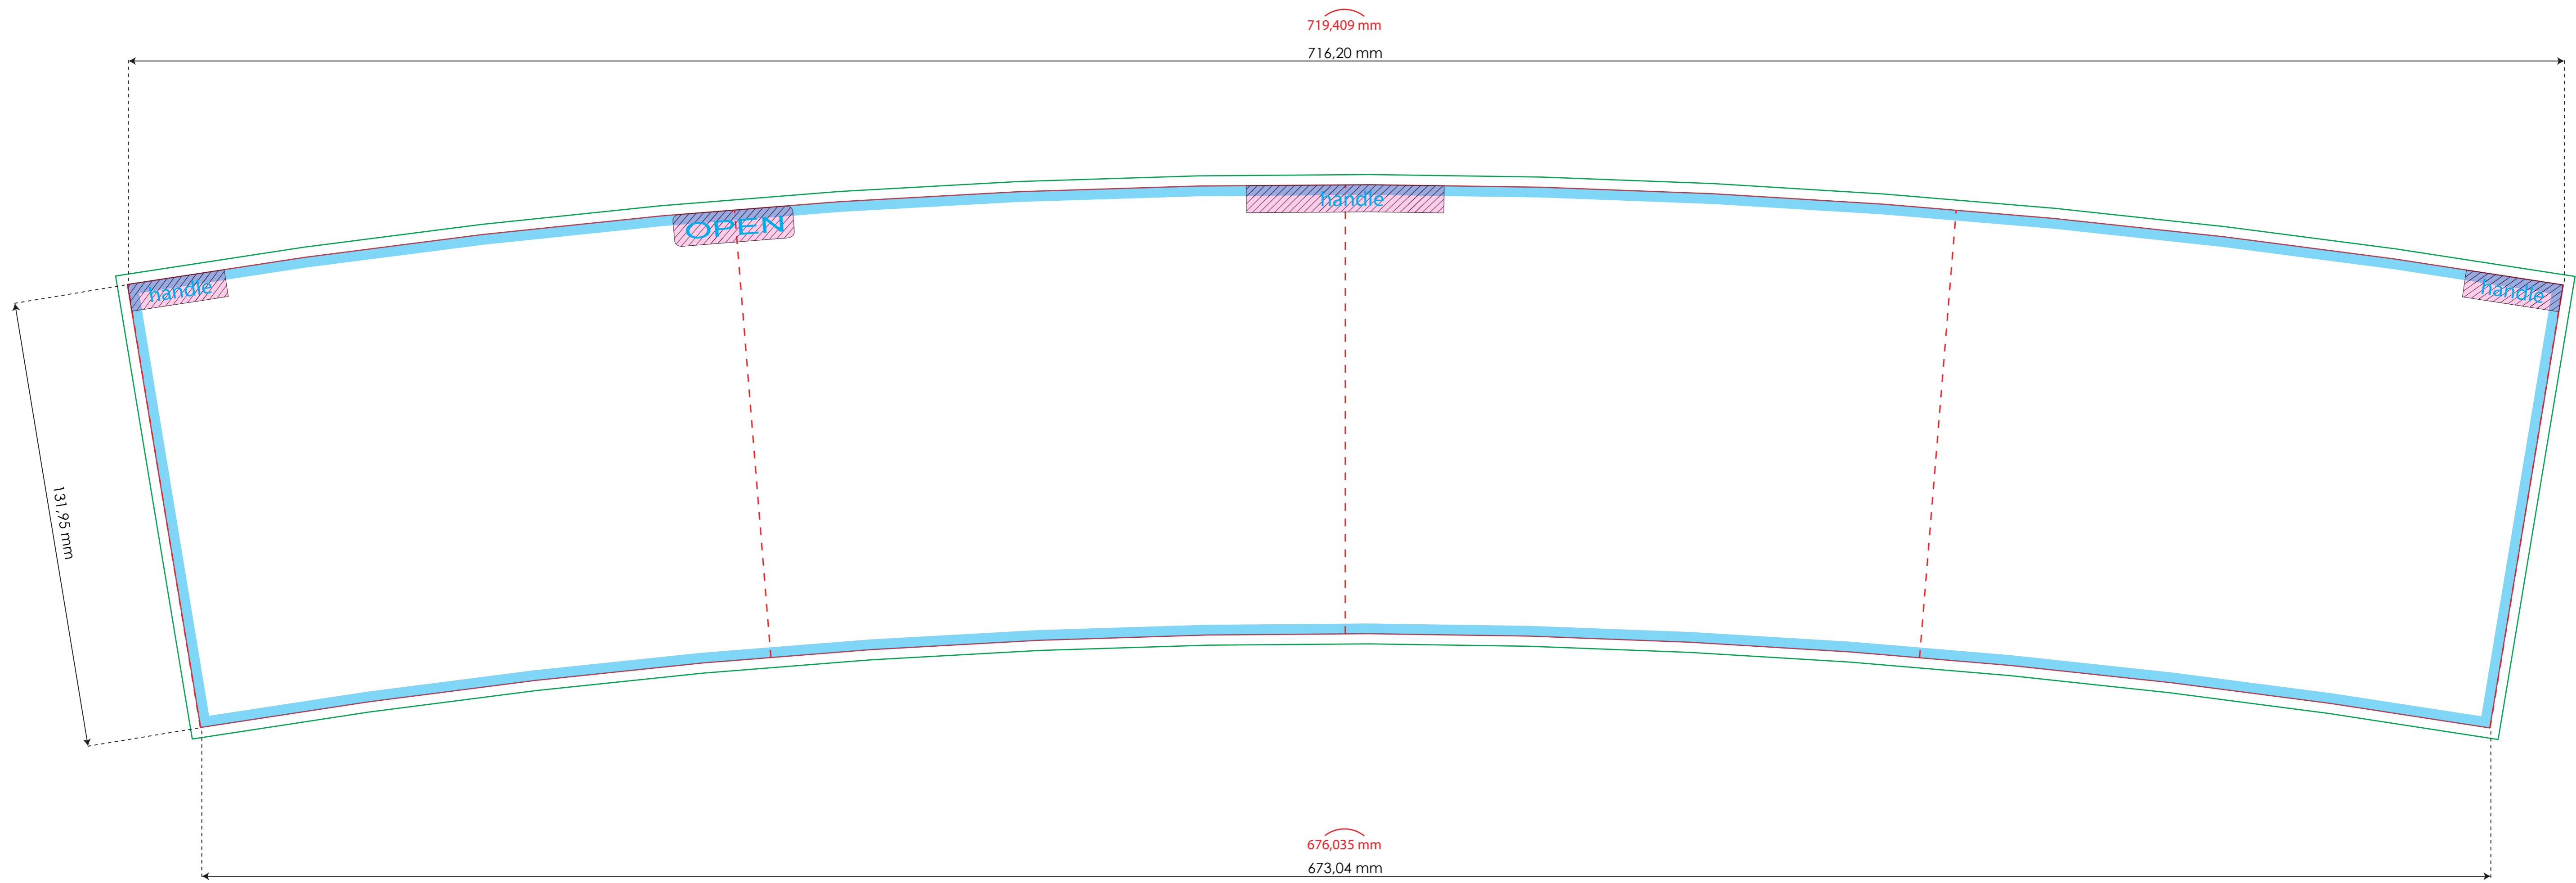

WYRYS PLAST SERVICE PACK - WIADRO W5ALNDL - FORMA 357 v1 - WYKROJNIK 1881-IML

— Wykrojnik - linia cięcia.

— Bezpieczna strefa. Wszystkie teksty i elementy graficzne takie jak logo, kody kreskowe, teksty powinny być odsunięte minimum o 3 mm od krawędzi cięcia.

— Spad - grafika wyciągnięta o 3 mm poza wykrojnik, na ścięcie.